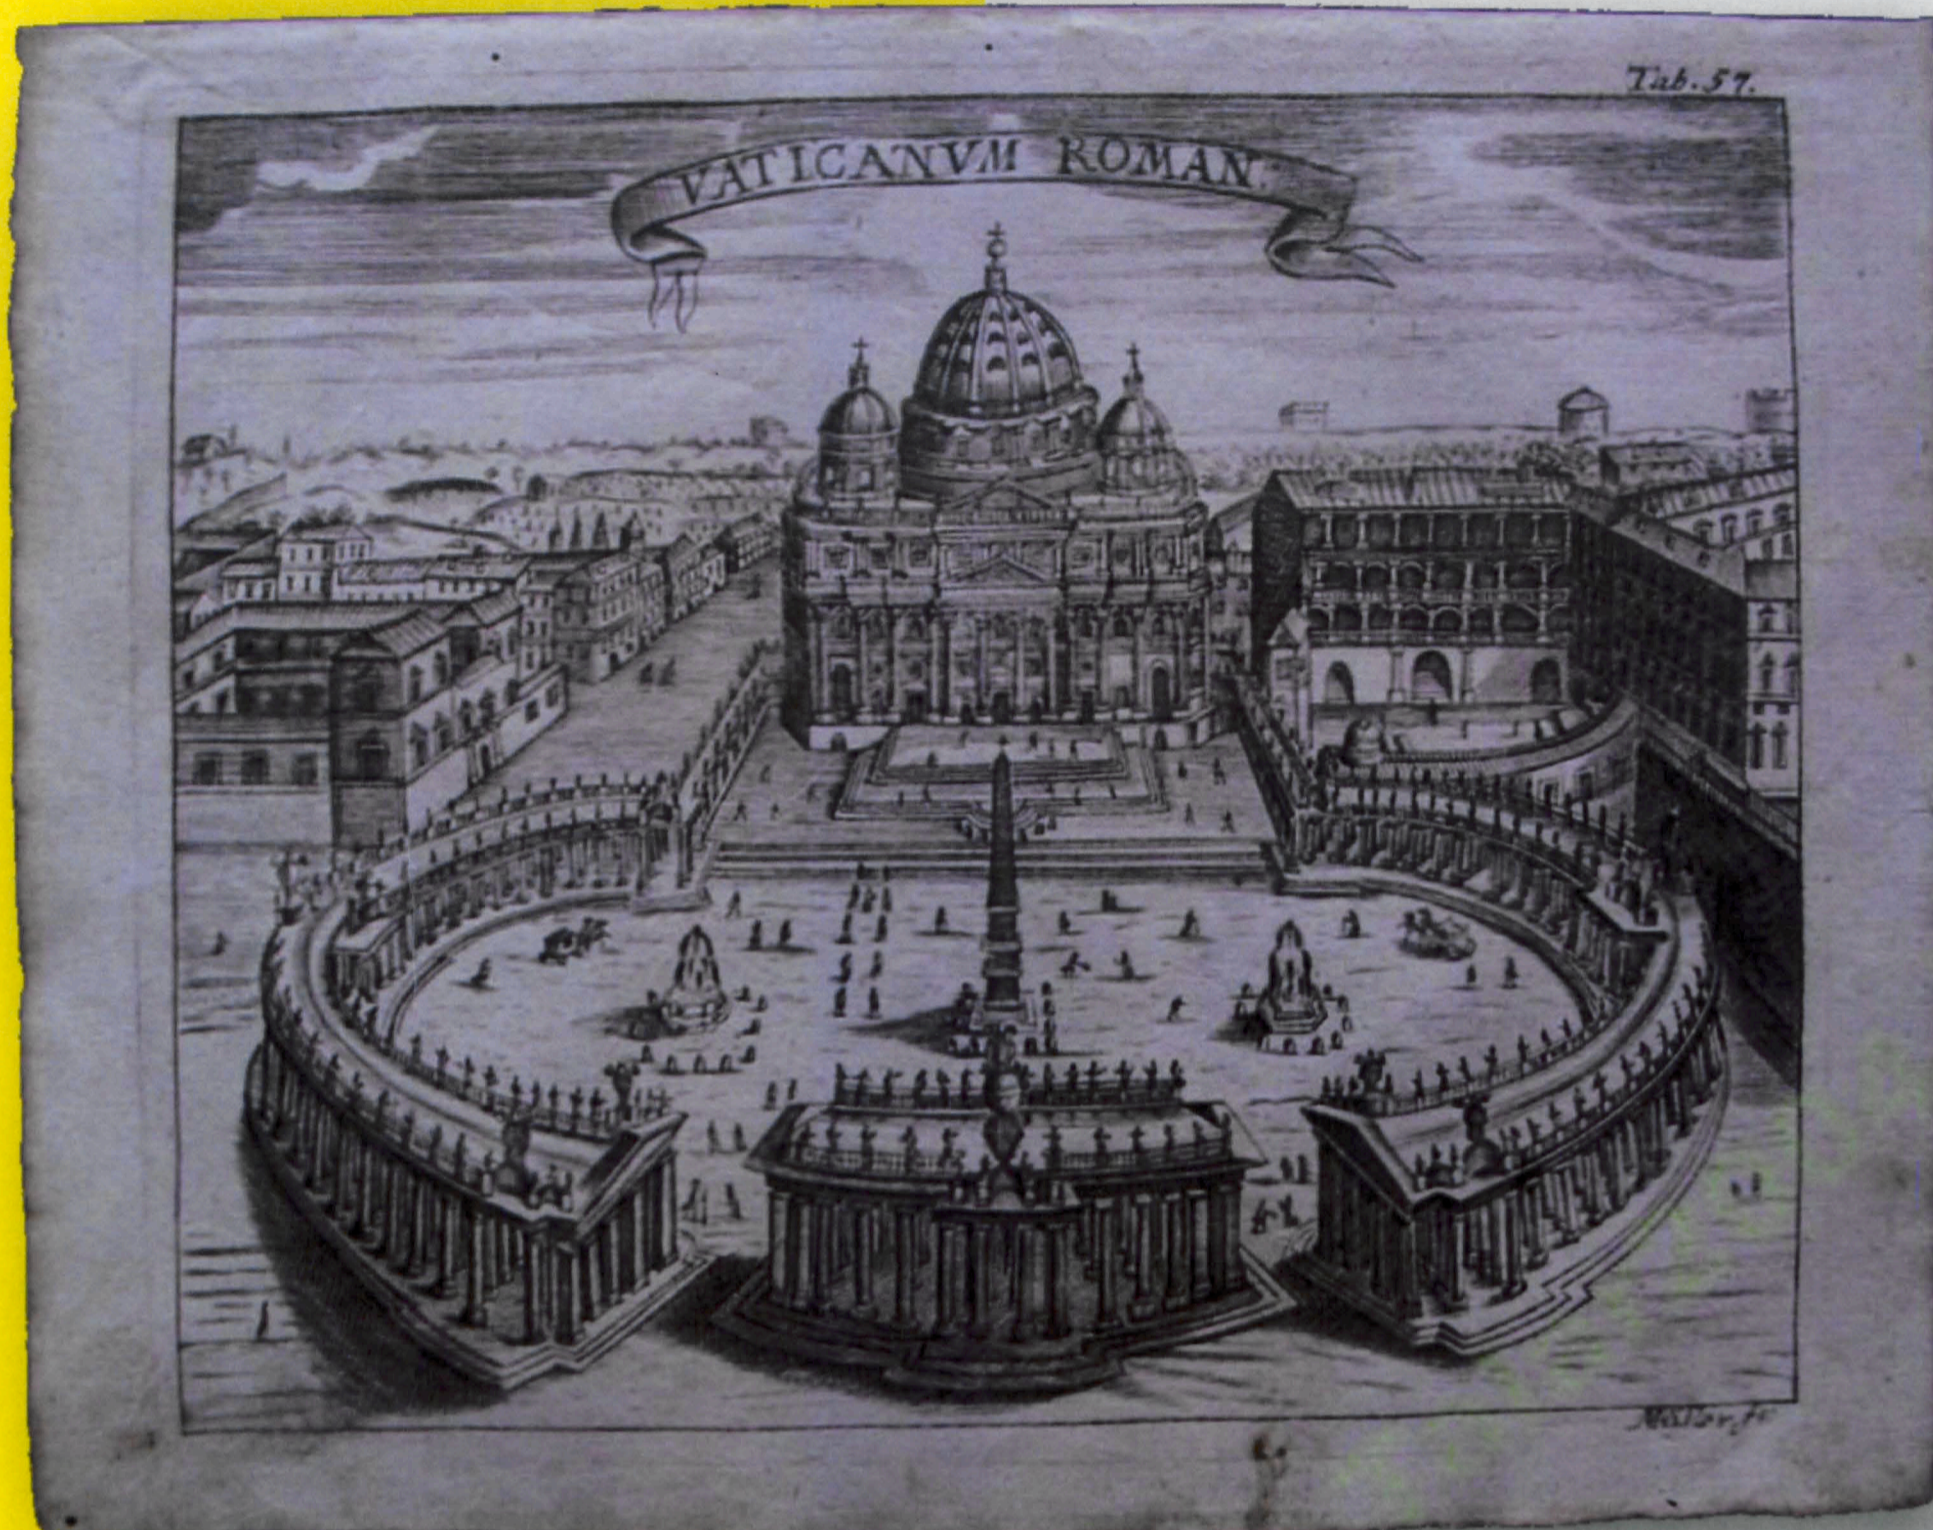

2015
Rok Jana Pawła II w Białej Podlaskiej

WATYKAN

w starej i współczesnej ikonografii

wystawa ze zbiorów dr. Szczepana Kalinowskiego

Spotkanie z autorem wystawy 17 kwietnia (piątek) godz. 18.00

Wystawa czynna od 9 kwietnia do 6 maja, codziennie z wyjątkiem sobót
w godzinach 8.00 - 16.00, niedziele 10.00 - 16.00