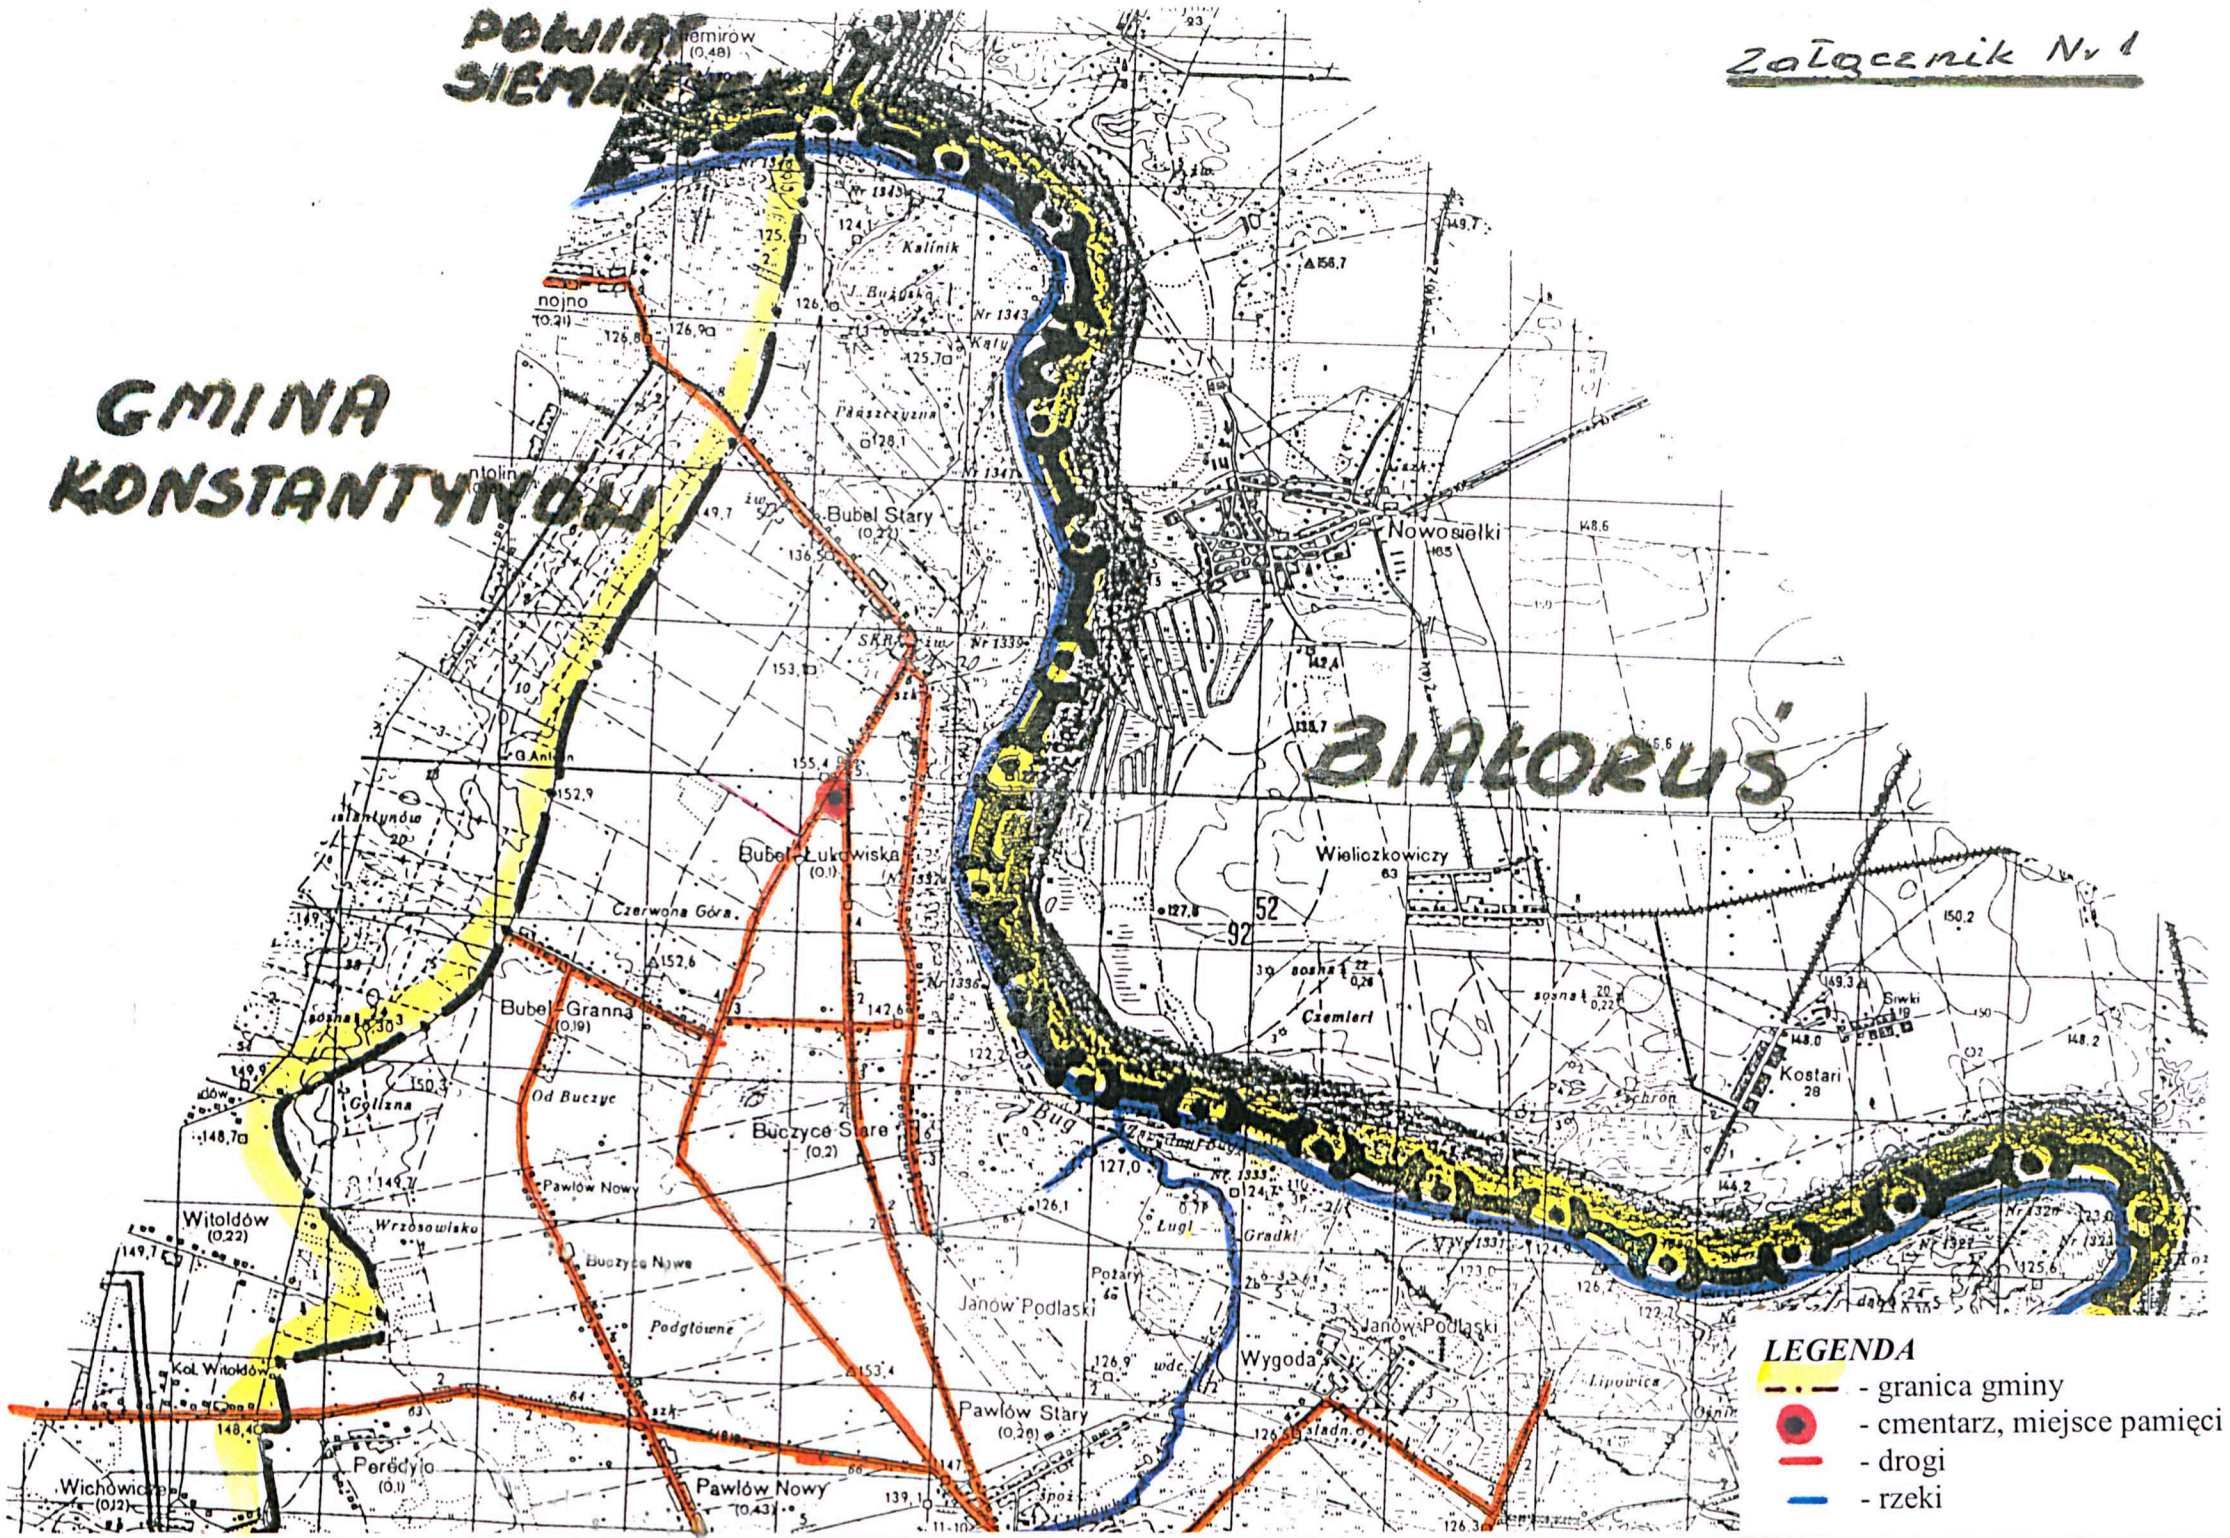

POWIAT
SIEMIANOWICZKI

Załącznik Nr 1

GMINA
KONSTANTYNÓW

BIELORUŚ

LEGENDA

- granica gminy
- cmentarz, miejsce pamięci
- drogi
- rzeki