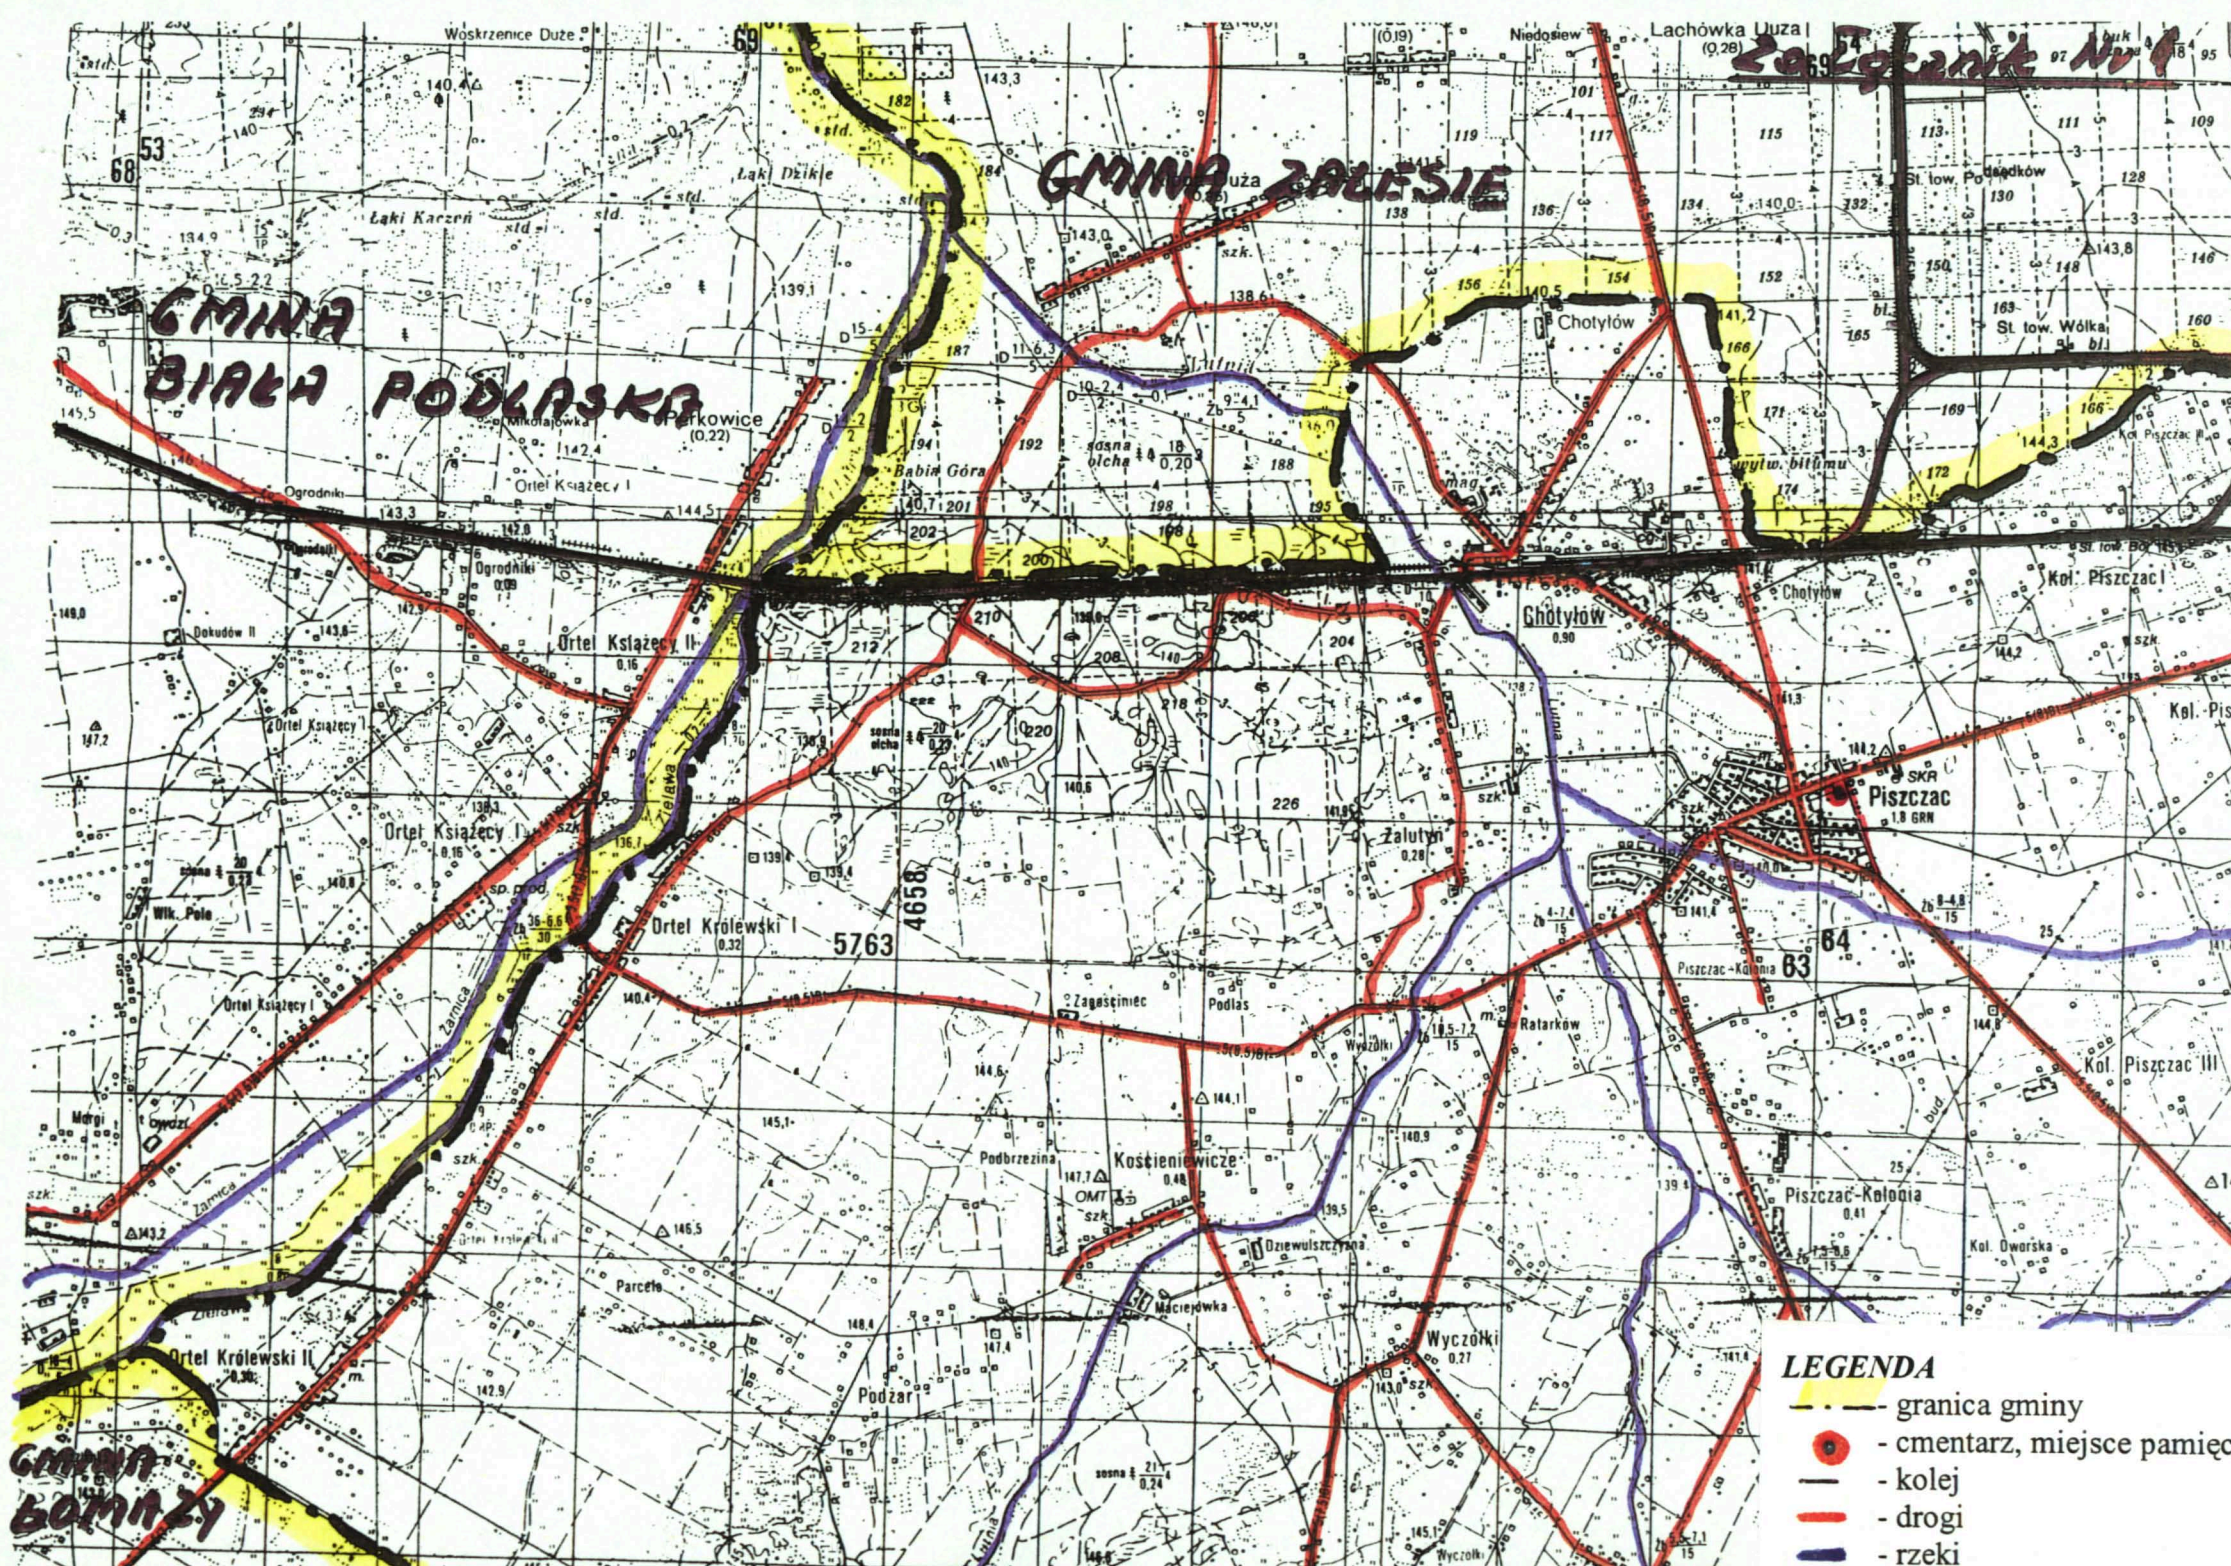

2010
Lachówka Luza I (0,28)

GMINA ZALESIE

GMINA BIAŁA PODLASKA

Gmina Białystok

1. **LEGENDA**
2. granica gminy
   - - cmentarz, miejsce pamięci
   - kolej
   - drogi
   - rzeki