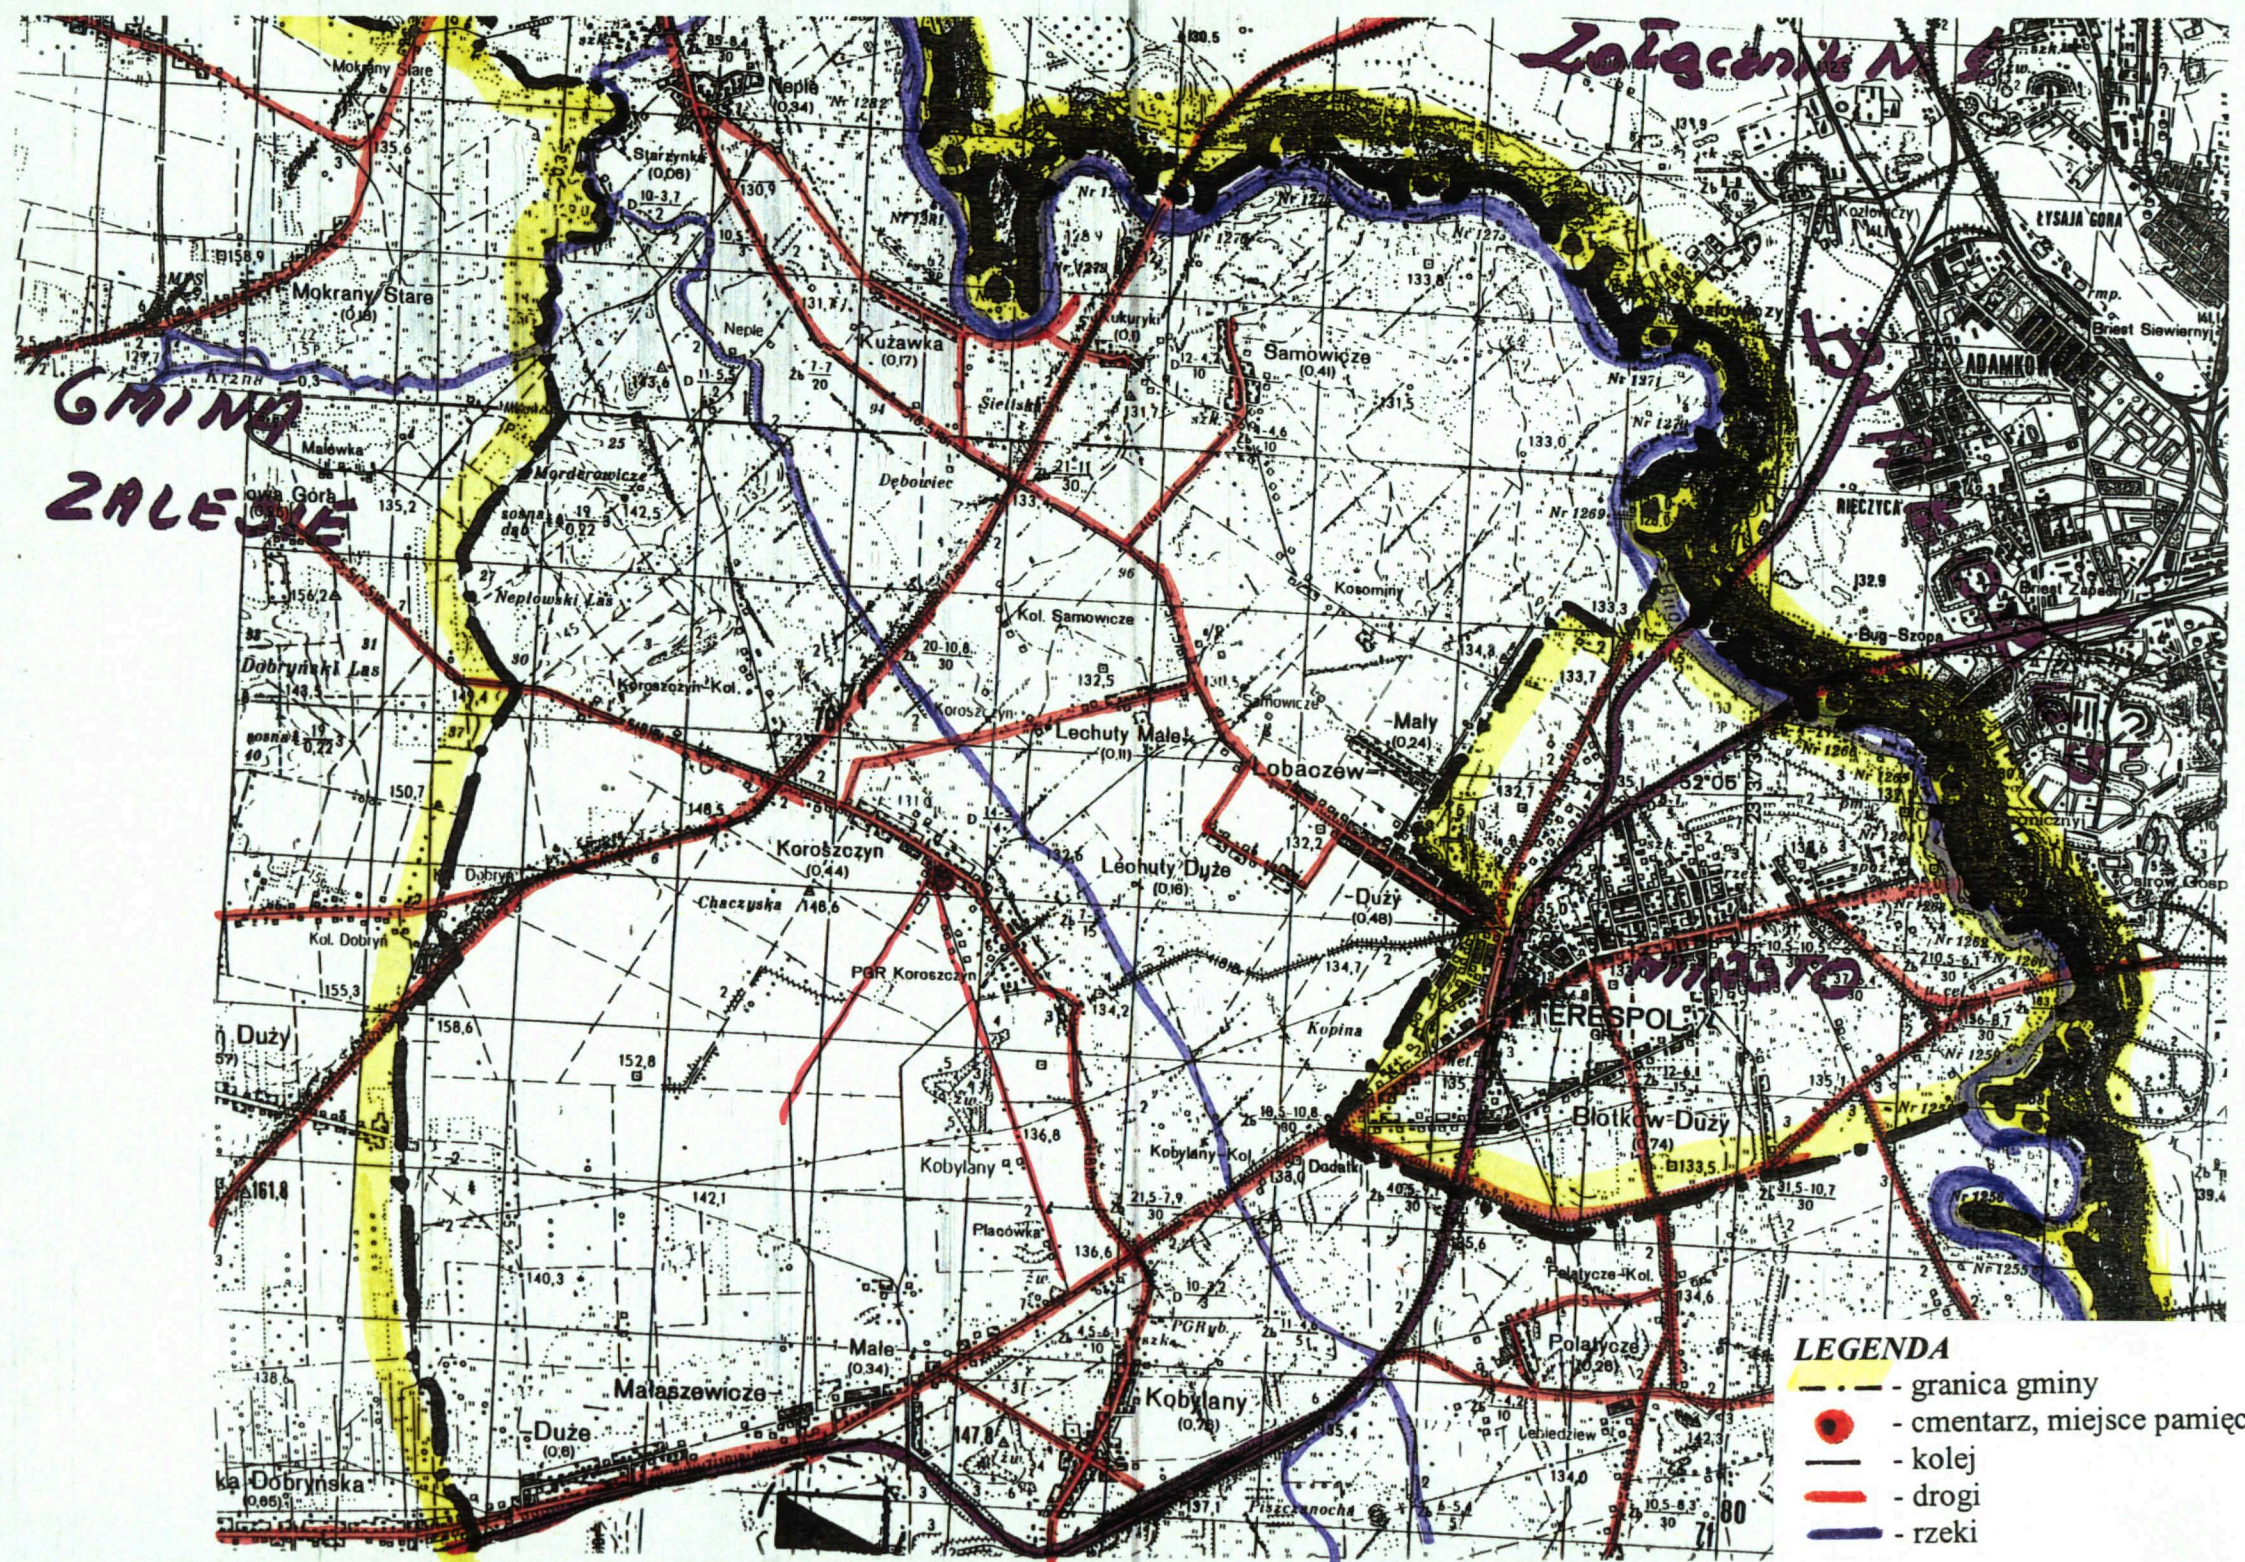

**GMINA
ZALEŚIE**

Zalesie

1. **LEGENDA**
2. granica gminy
   - - cmentarz, miejsce pamięci
   - kolej
   - drogi
   - rzeki