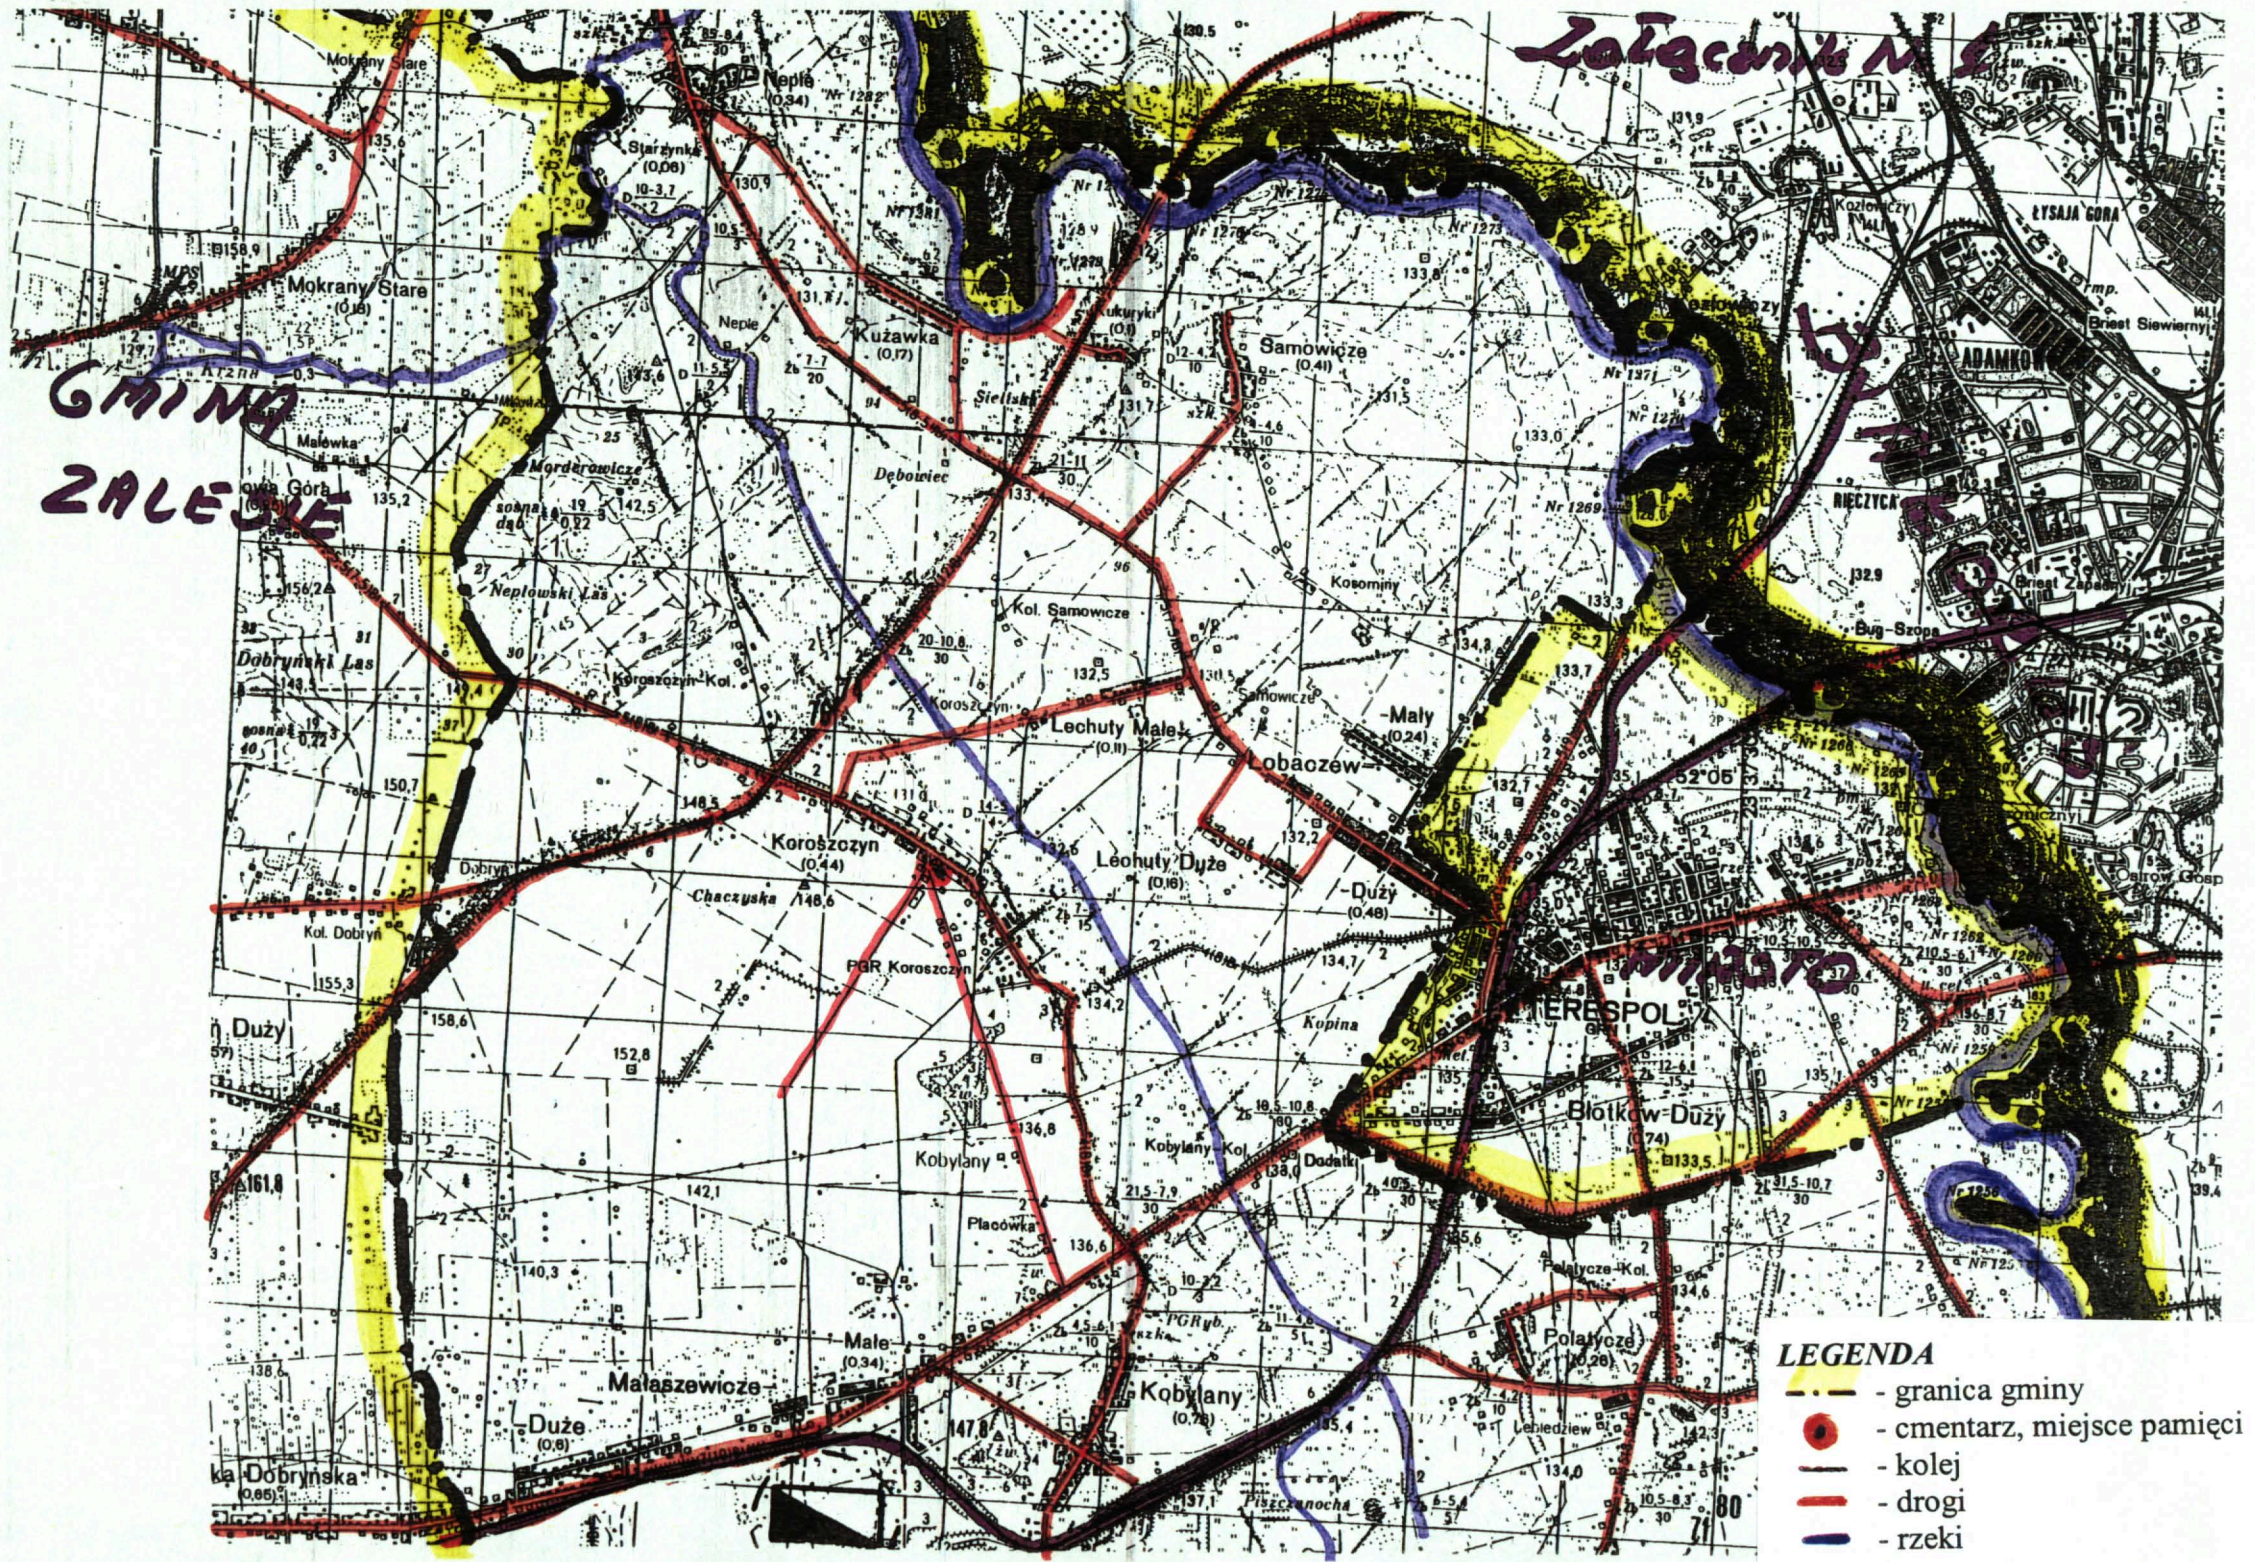

GMINA
ZALESIE

Zalesie

TERESPOL

1. **LEGENDA**
2. granica gminy
   - - cmentarz, miejsce pamięci
   - kolej
   - drogi
   - rzeki