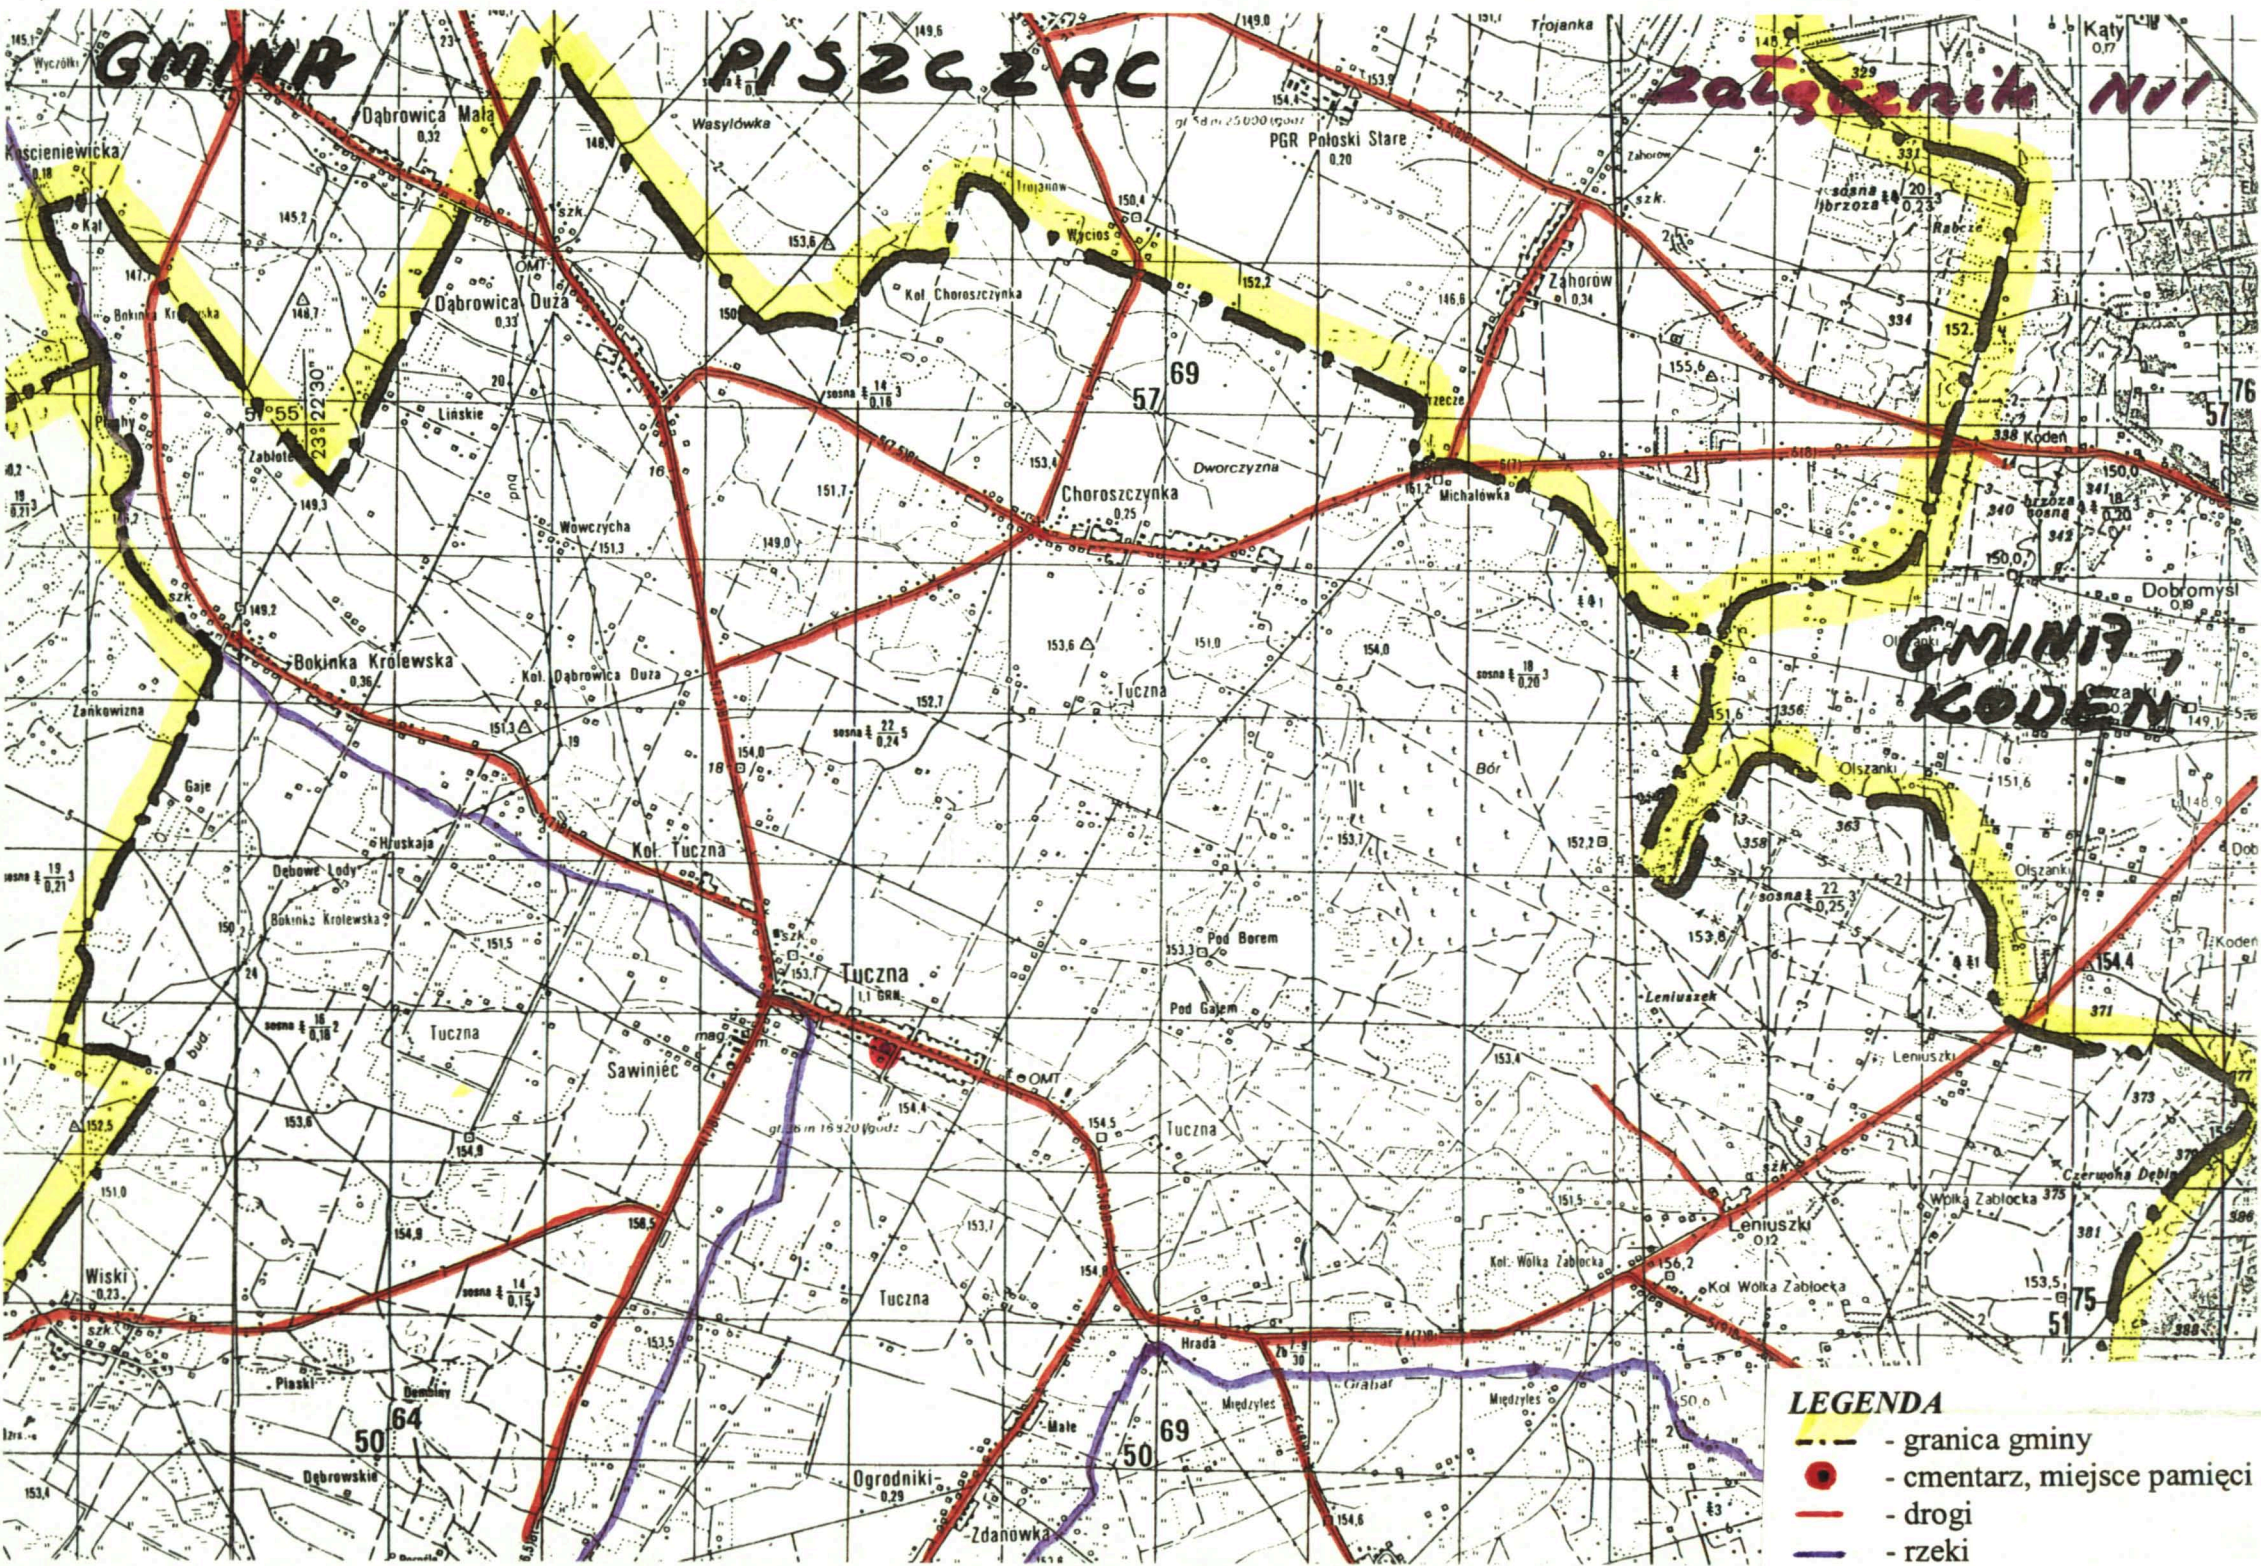

GMINA PISZCZAC

Zajezdnia Nr 1

GMINA KODEN

1. **LEGENDA**
2. granica gminy
   - cmentarz, miejsce pamięci
   - drogi
   - rzeki