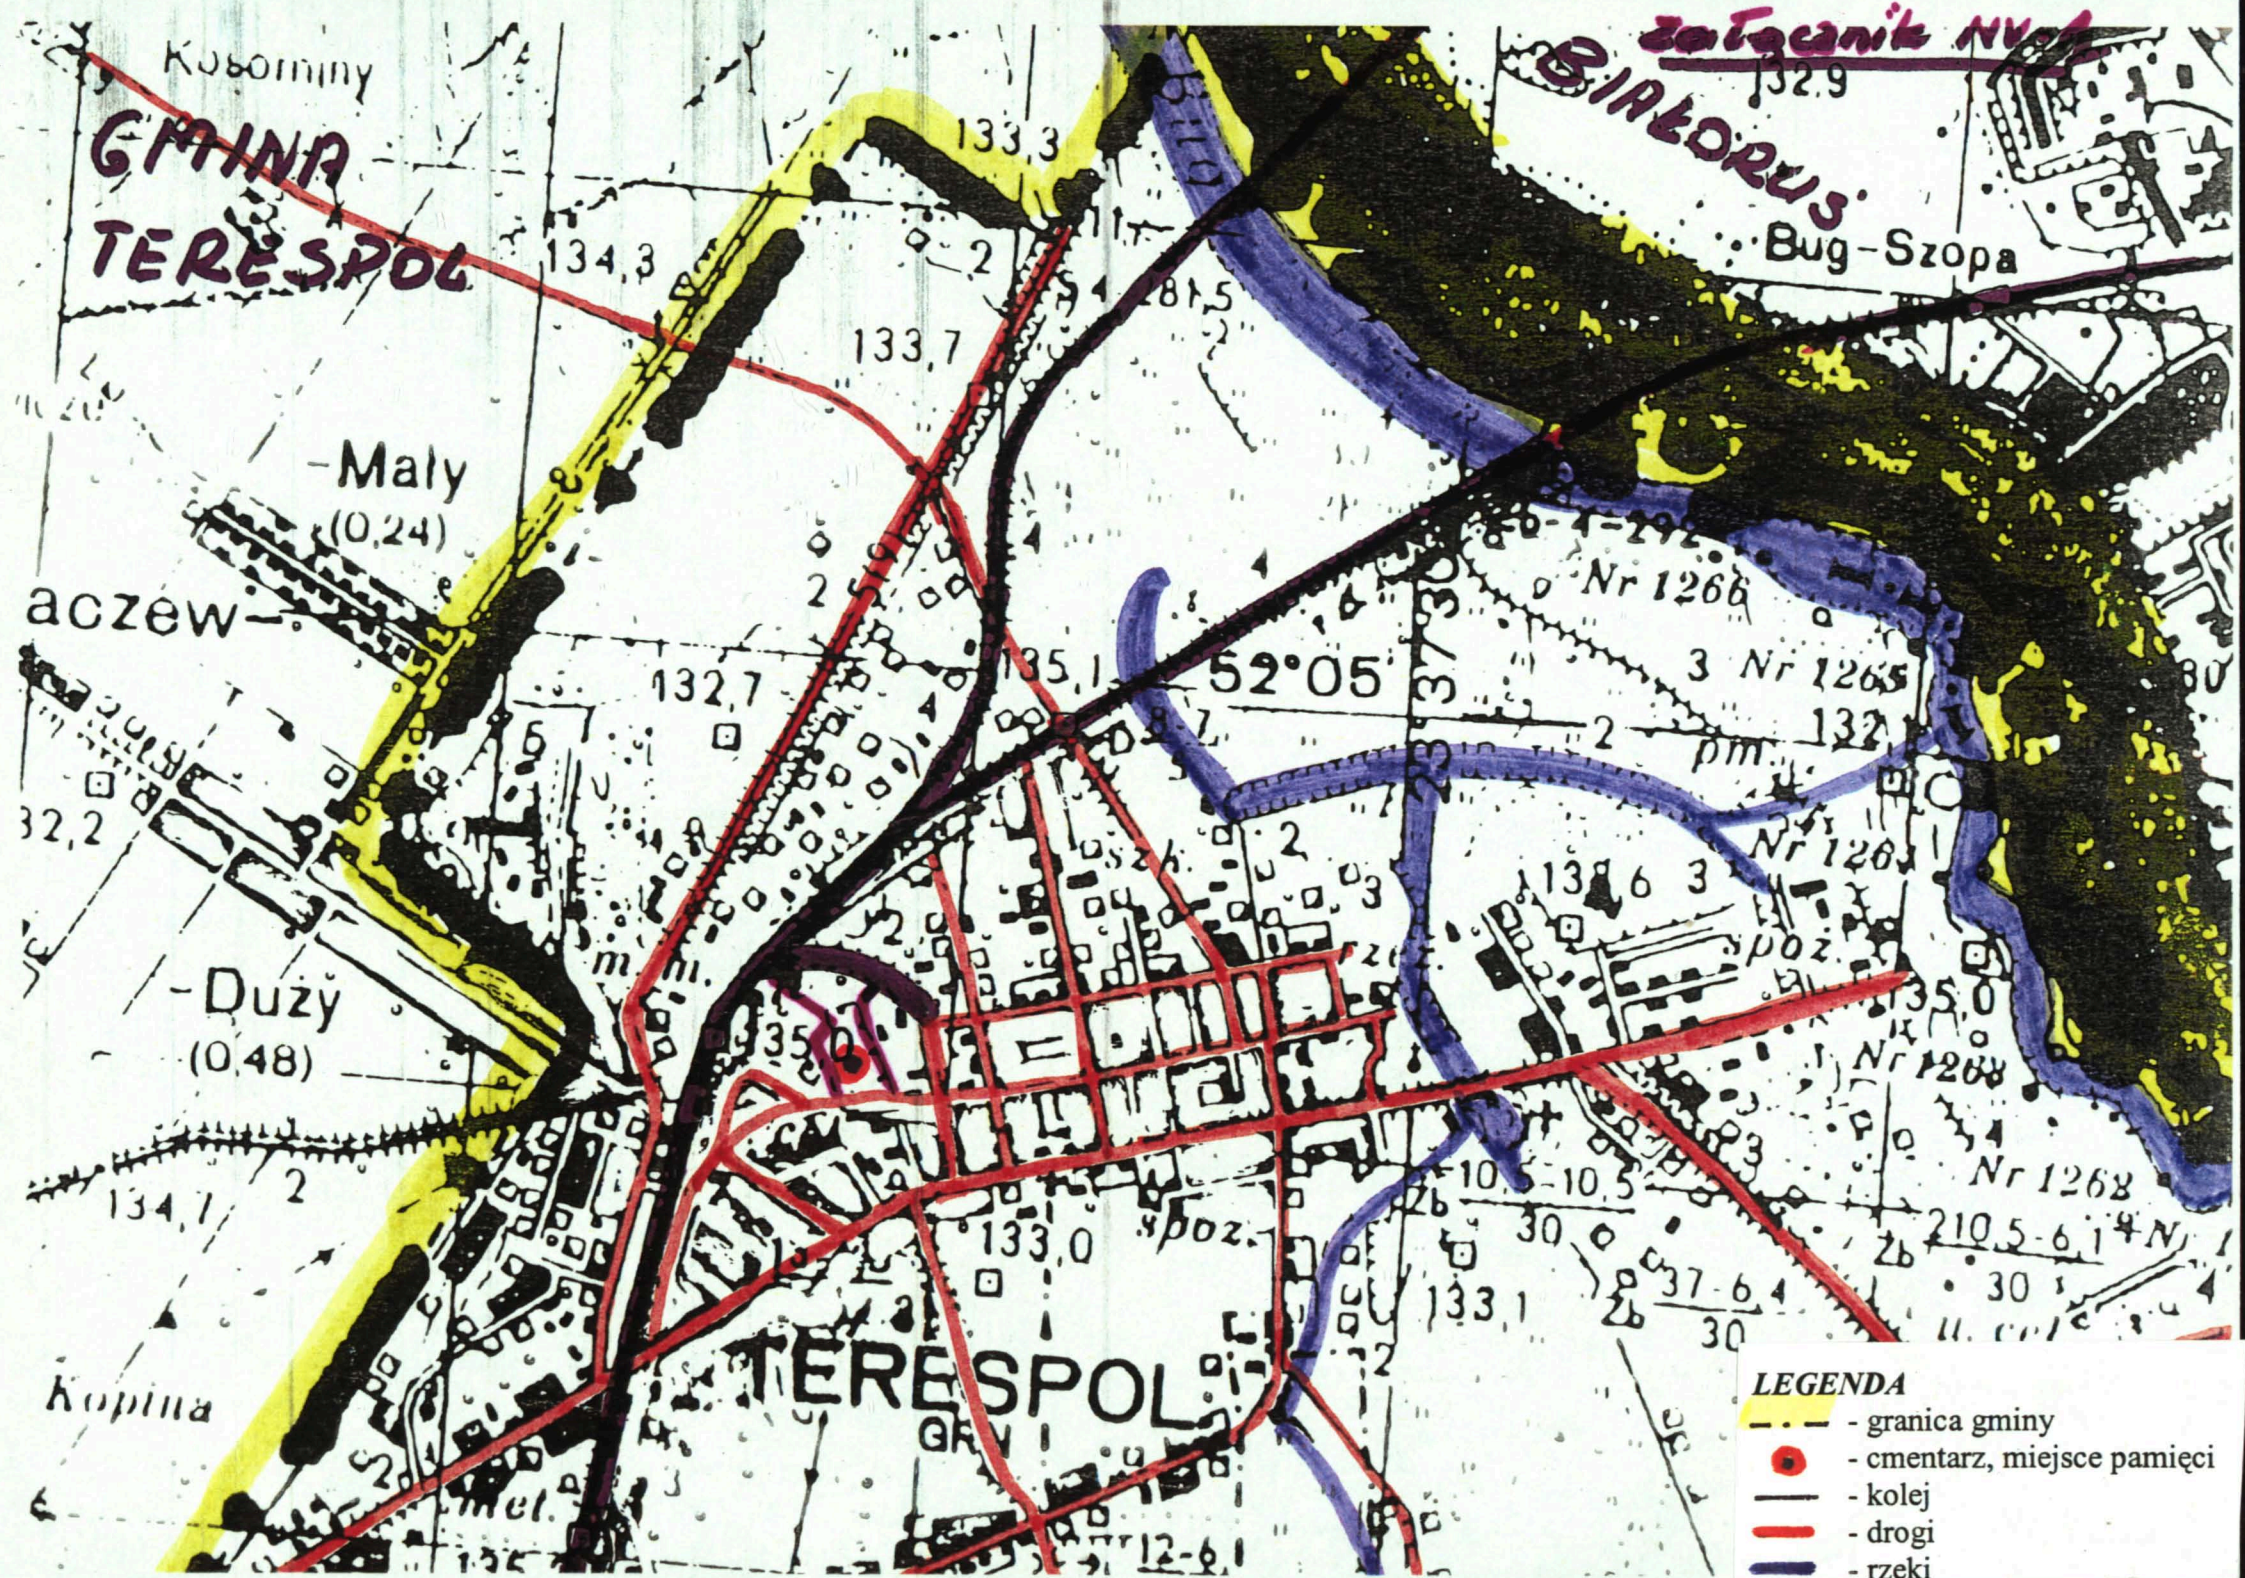

**KARTA EWIDENCYJNA
CMENTARZA, MIEJSCA PAMIĘCI NARODOWEJ**

**Starostwo Powiatowe
w Białej Podlaskiej**

.....**1**.....
Nr ewidencyjny

<p>1. Miejscowość / gmina powiat, ew. parafia / położenie obiektu <i>Miasto Terespol</i></p>	<p>2. Rodzaj obiektu, tablica, obelisk, pomnik, kościół, park, las, cmentarz, obóz, itp./ <i>Cmentarz katolicki – czynny.</i></p>	<p>3. Treść napisu / tablicy, cokołu itp./ <i>Cmentarz na planie nieregularnego wieloboku. Podzielony na wiele kwater pionowych i poziomych. Znajdują się mogiły żołnierzy i ofiar zbrodni hitlerowskich.</i></p>	<p>4. Data powstania obiektu: autor, fundator <i>Początek XX wieku (po 1905 roku).</i></p>
<p>6. Stan obiektu /uszkodzenia, remonty, wandalizm, kradzieże, inne/ <i>Utrzymany porządek.</i></p>	<p>7. Rodzaj materiału /wymiary obiektu/ <i>Cmentarz ogrodzony częściowo murem, częściowo przęsłami metalowymi. Rosną pojedyncze drzewa liściaste i ozdobne. Cmentarz o pow. 2,5656 ha</i></p>		<p>5. Patronat /społeczny, administracyjny/. <i>Parafia p.w. Trójcy Św. od 1697 roku w Terespolu.</i></p> <p>8. Literatura /czy obiekt jest ujęty w przewodnikach, inne opisy, broszury, opracowania, książki, artykuły prasowe/ - <i>J. Maraśkiewicz. Zabytkowe cmentarze i mogiły w Polsce Województwo Białkopodlaskie. Ośrodek Ochrony Zabytkowego Krajobrazu. Narodowa Instytucja Kultury. Warszawa 1995.</i> - <i>Rocznik Międzyrzecki. Tom XIII i XVIII.</i></p>

GMINA
TERESPOL

zotocznik Nr 1
Bug - Szopa

- Maly
(0,24)

aczew

- Duzy
(0,48)

TERESPOL

- LEGENDA**
- granica gminy
 - - cmentarz, miejsce pamieci
 - kolej
 - drogi
 - rzeki