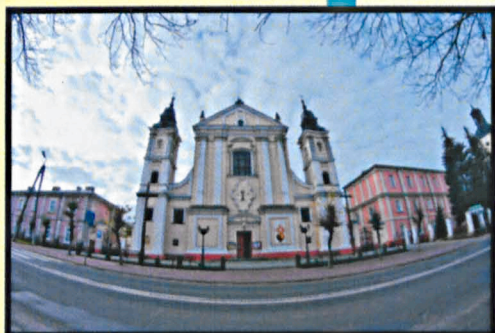

Adam Krasuski