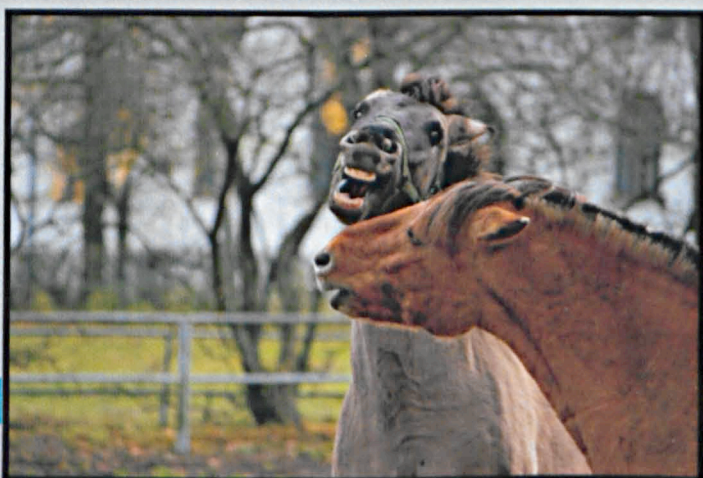

Dominik Greger