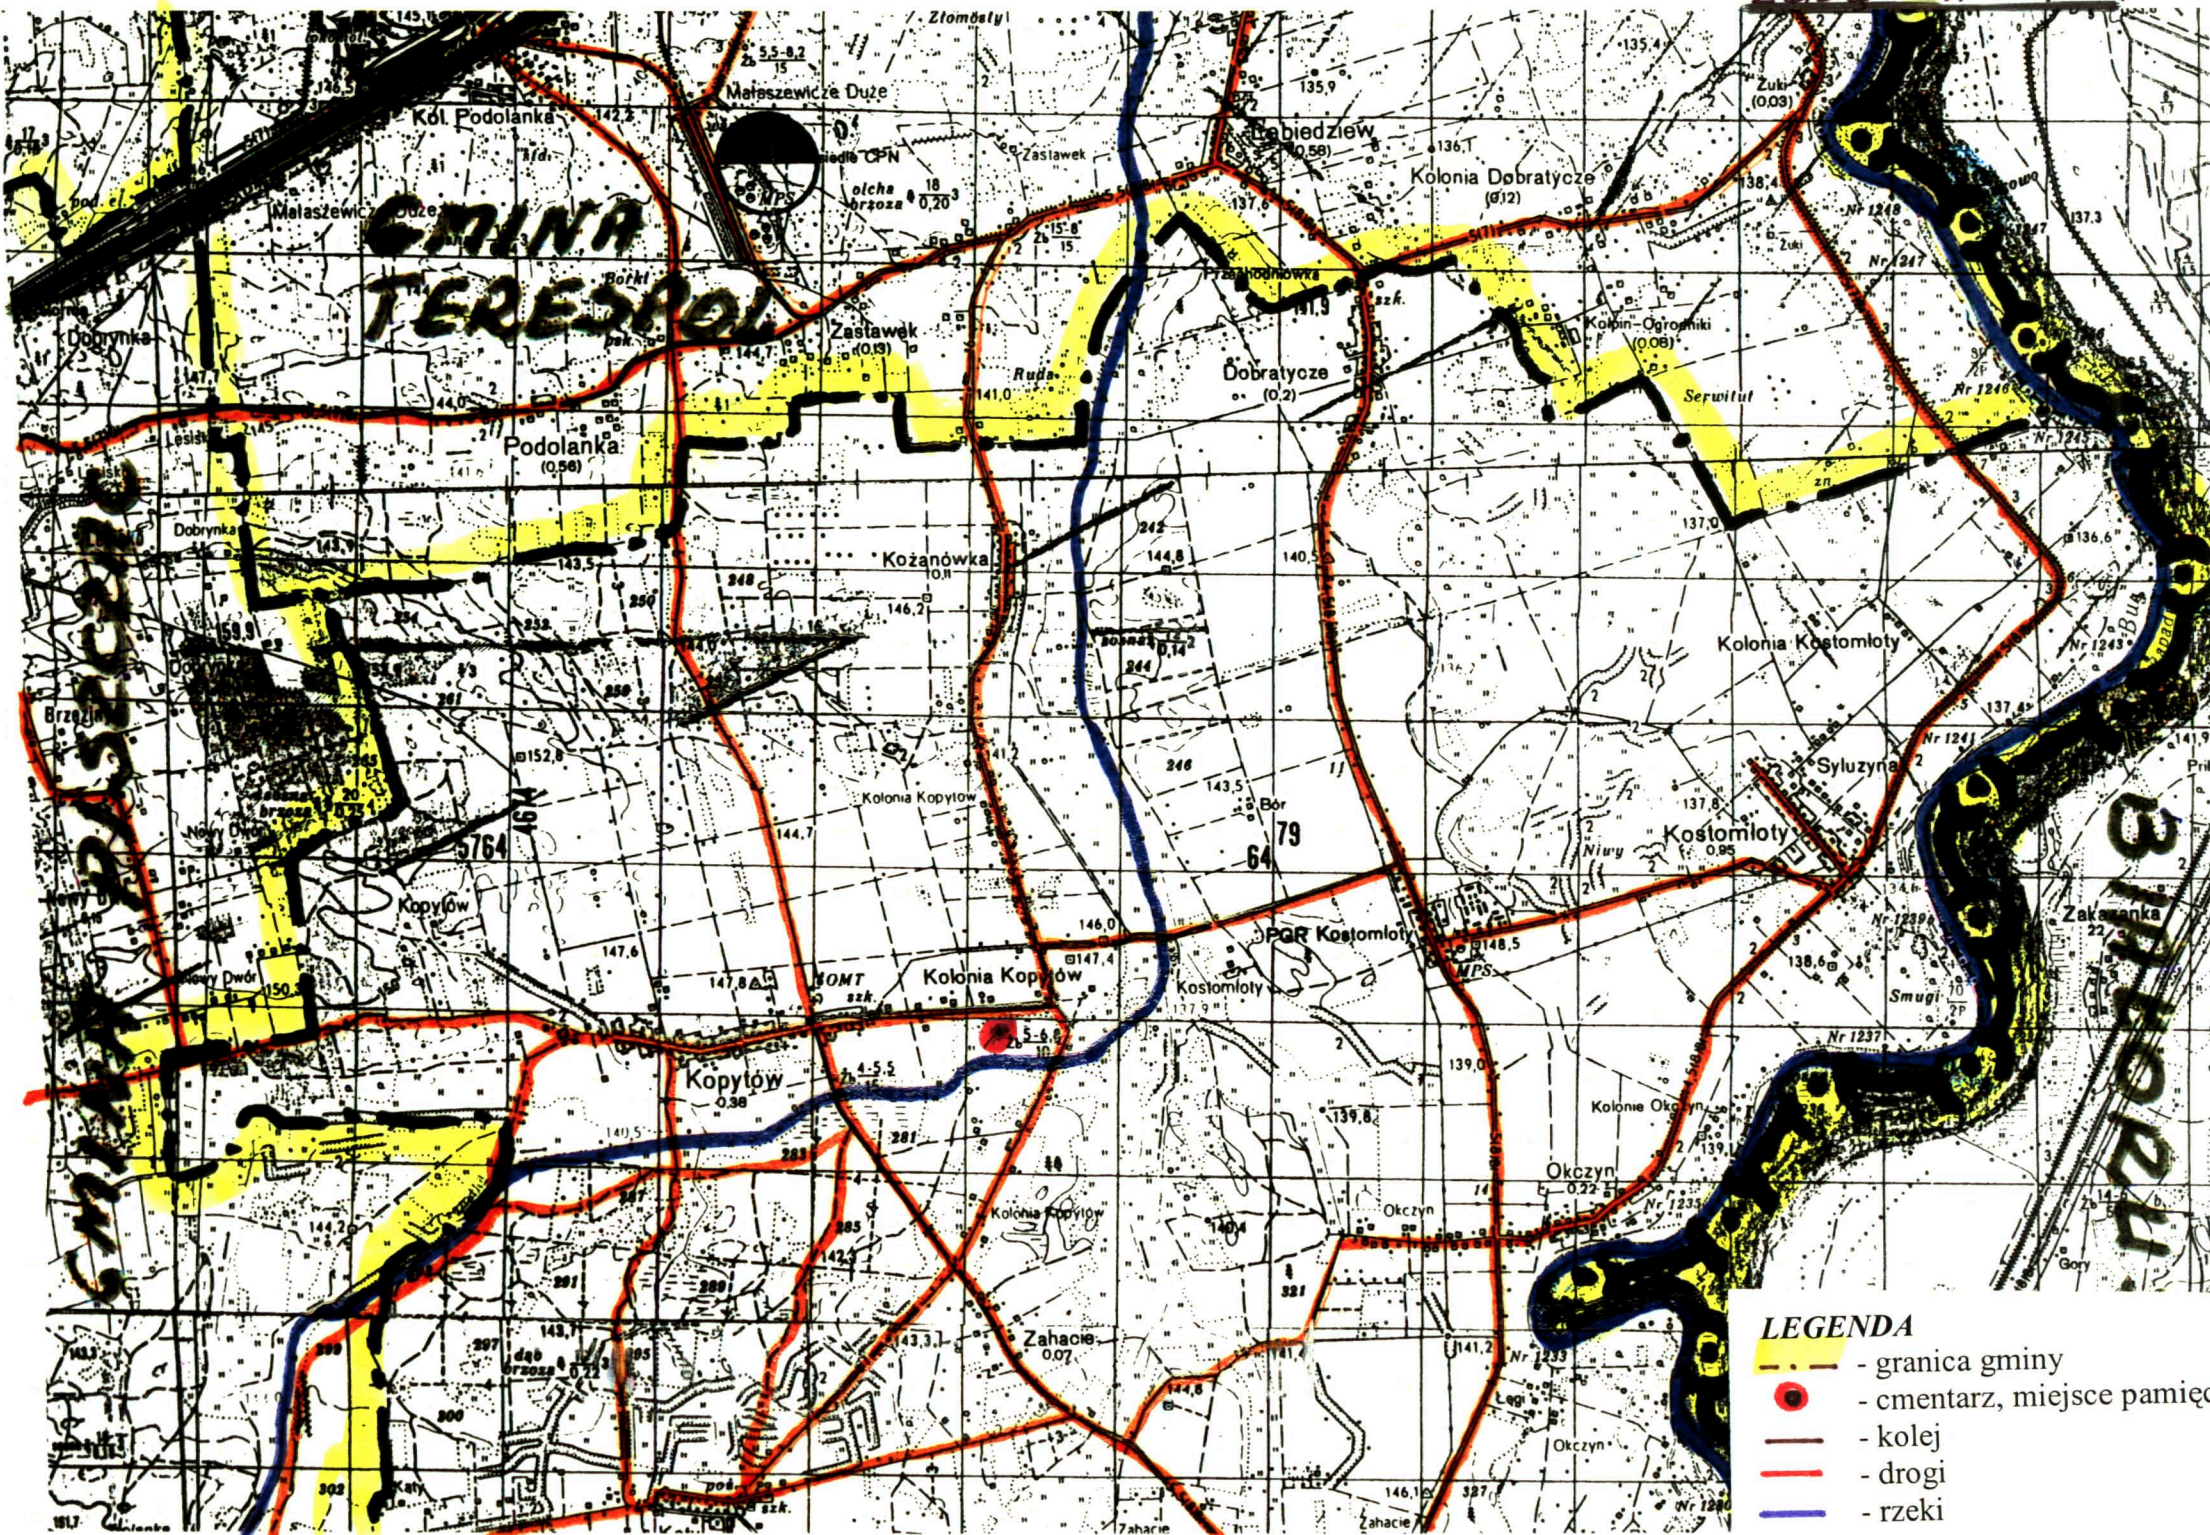

9. Miejsce na fotografię

10. Dane historyczne dot. obiektu

*W tym miejscu pochowano żołnierza z wojny 1939 roku. Pomnik ufundowano w latach późniejszych.*

11. Data założenia karty  
2002.12.01

12. Prowadzący kartę

**GŁÓWNY SPECJALISTA**  
d/s Obywatelskich  
*Bazyli Kubel*

13. Lokalizacja obiektu /opis lub szkic planu , położenia obiektu /.

*Wieś Kopytów. Mogiła znajduje się około 20 m na południe od drogi Kopytów – Kostomłoty, na polu Krawczyka. (wroblewski)*  
Załącznik Nr 1 – mapa sytuacyjna.

14. Dodatkowe uwagi,  
uzupełnienia

**GMINA TERESPOL**

**BILKOWA**

- LEGENDA**
- granica gminy
  - cmentarz, miejsce pamięci
  - kolej
  - drogi
  - rzeki